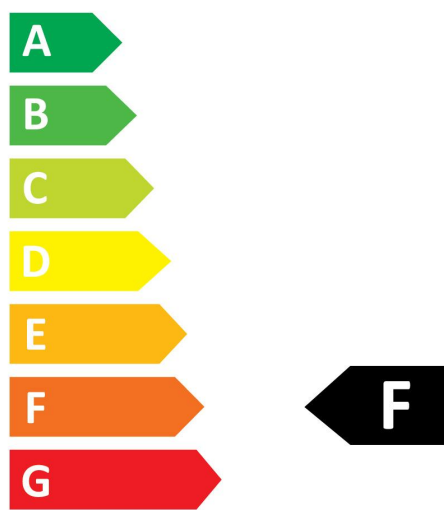

SYLVANIA

TOLEDO BALL

ToLEDo Ball 470LM 827 E14 SL4

0029647

0029647

5
kWh/1000h

2019/2015