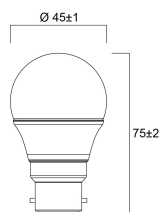

Lifetime data

Gemiddelde nominale levensduur - L70 B50	12000
Gemiddelde levensduur (nominaal) (u)	15000
Gemiddelde levensduur (nominaal) (uur)	15000

Physical data

Lengte (mm)	82
Nominale diameter product (mm)	45
Gewicht (kg)	0.074

TOLEDO BALL

ToLEDo Ball 470LM 827 E14 SL4

0029647

Packaging

Beschrijving verpakking	Karton
EAN code	5410288296470
Enkele lengte verpakking (cm)	19.0
Enkele breedte verpakking (cm)	4.6
Hoogte eenheidsverpakking (cm)	9.5
DUN14 (outer)	15410288296477
Eenheden per omdoos	6
Lengte omdoos (cm)	28.8
Breedte omdoos (cm)	19.7
Diepte omdoos (cm)	10.3

PHOTOMETRY

TECHNICAL DRAWINGS

SYLVANIA

TOLEDO BALL

ToLEDo Ball 470LM 827 E14 SL4

0029647

SYLVANIA

0029647