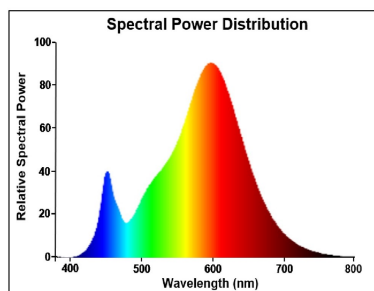

TOLEDO BALL

ToLEDo Ball 470LM 827 E14 SL4

0029647

Packaging

Beschrijving verpakking	Karton
EAN code	5410288296470
Enkele lengte verpakking (cm)	19.0
Enkele breedte verpakking (cm)	4.6
Hoogte eenheidsverpakking (cm)	9.5
DUN14 (outer)	15410288296477
Eenheden per omdoos	6
Lengte omdoos (cm)	28.8
Breedte omdoos (cm)	19.7
Diepte omdoos (cm)	10.3

Safety data

Optimale bedrijfsomstandigheden (°C)	-20-40
Reinigingsinstructies bij breuk	Nvt
Lamp voor speciaal doeleinde	Nee
Uitsluitend te gebruiken in droge toepassingen	Ja
Geschikt voor huishoudelijke verlichting	Ja
Safety message	Niet geschikt voor geheel gesloten armaturen

PHOTOMETRY

TECHNICAL DRAWINGS